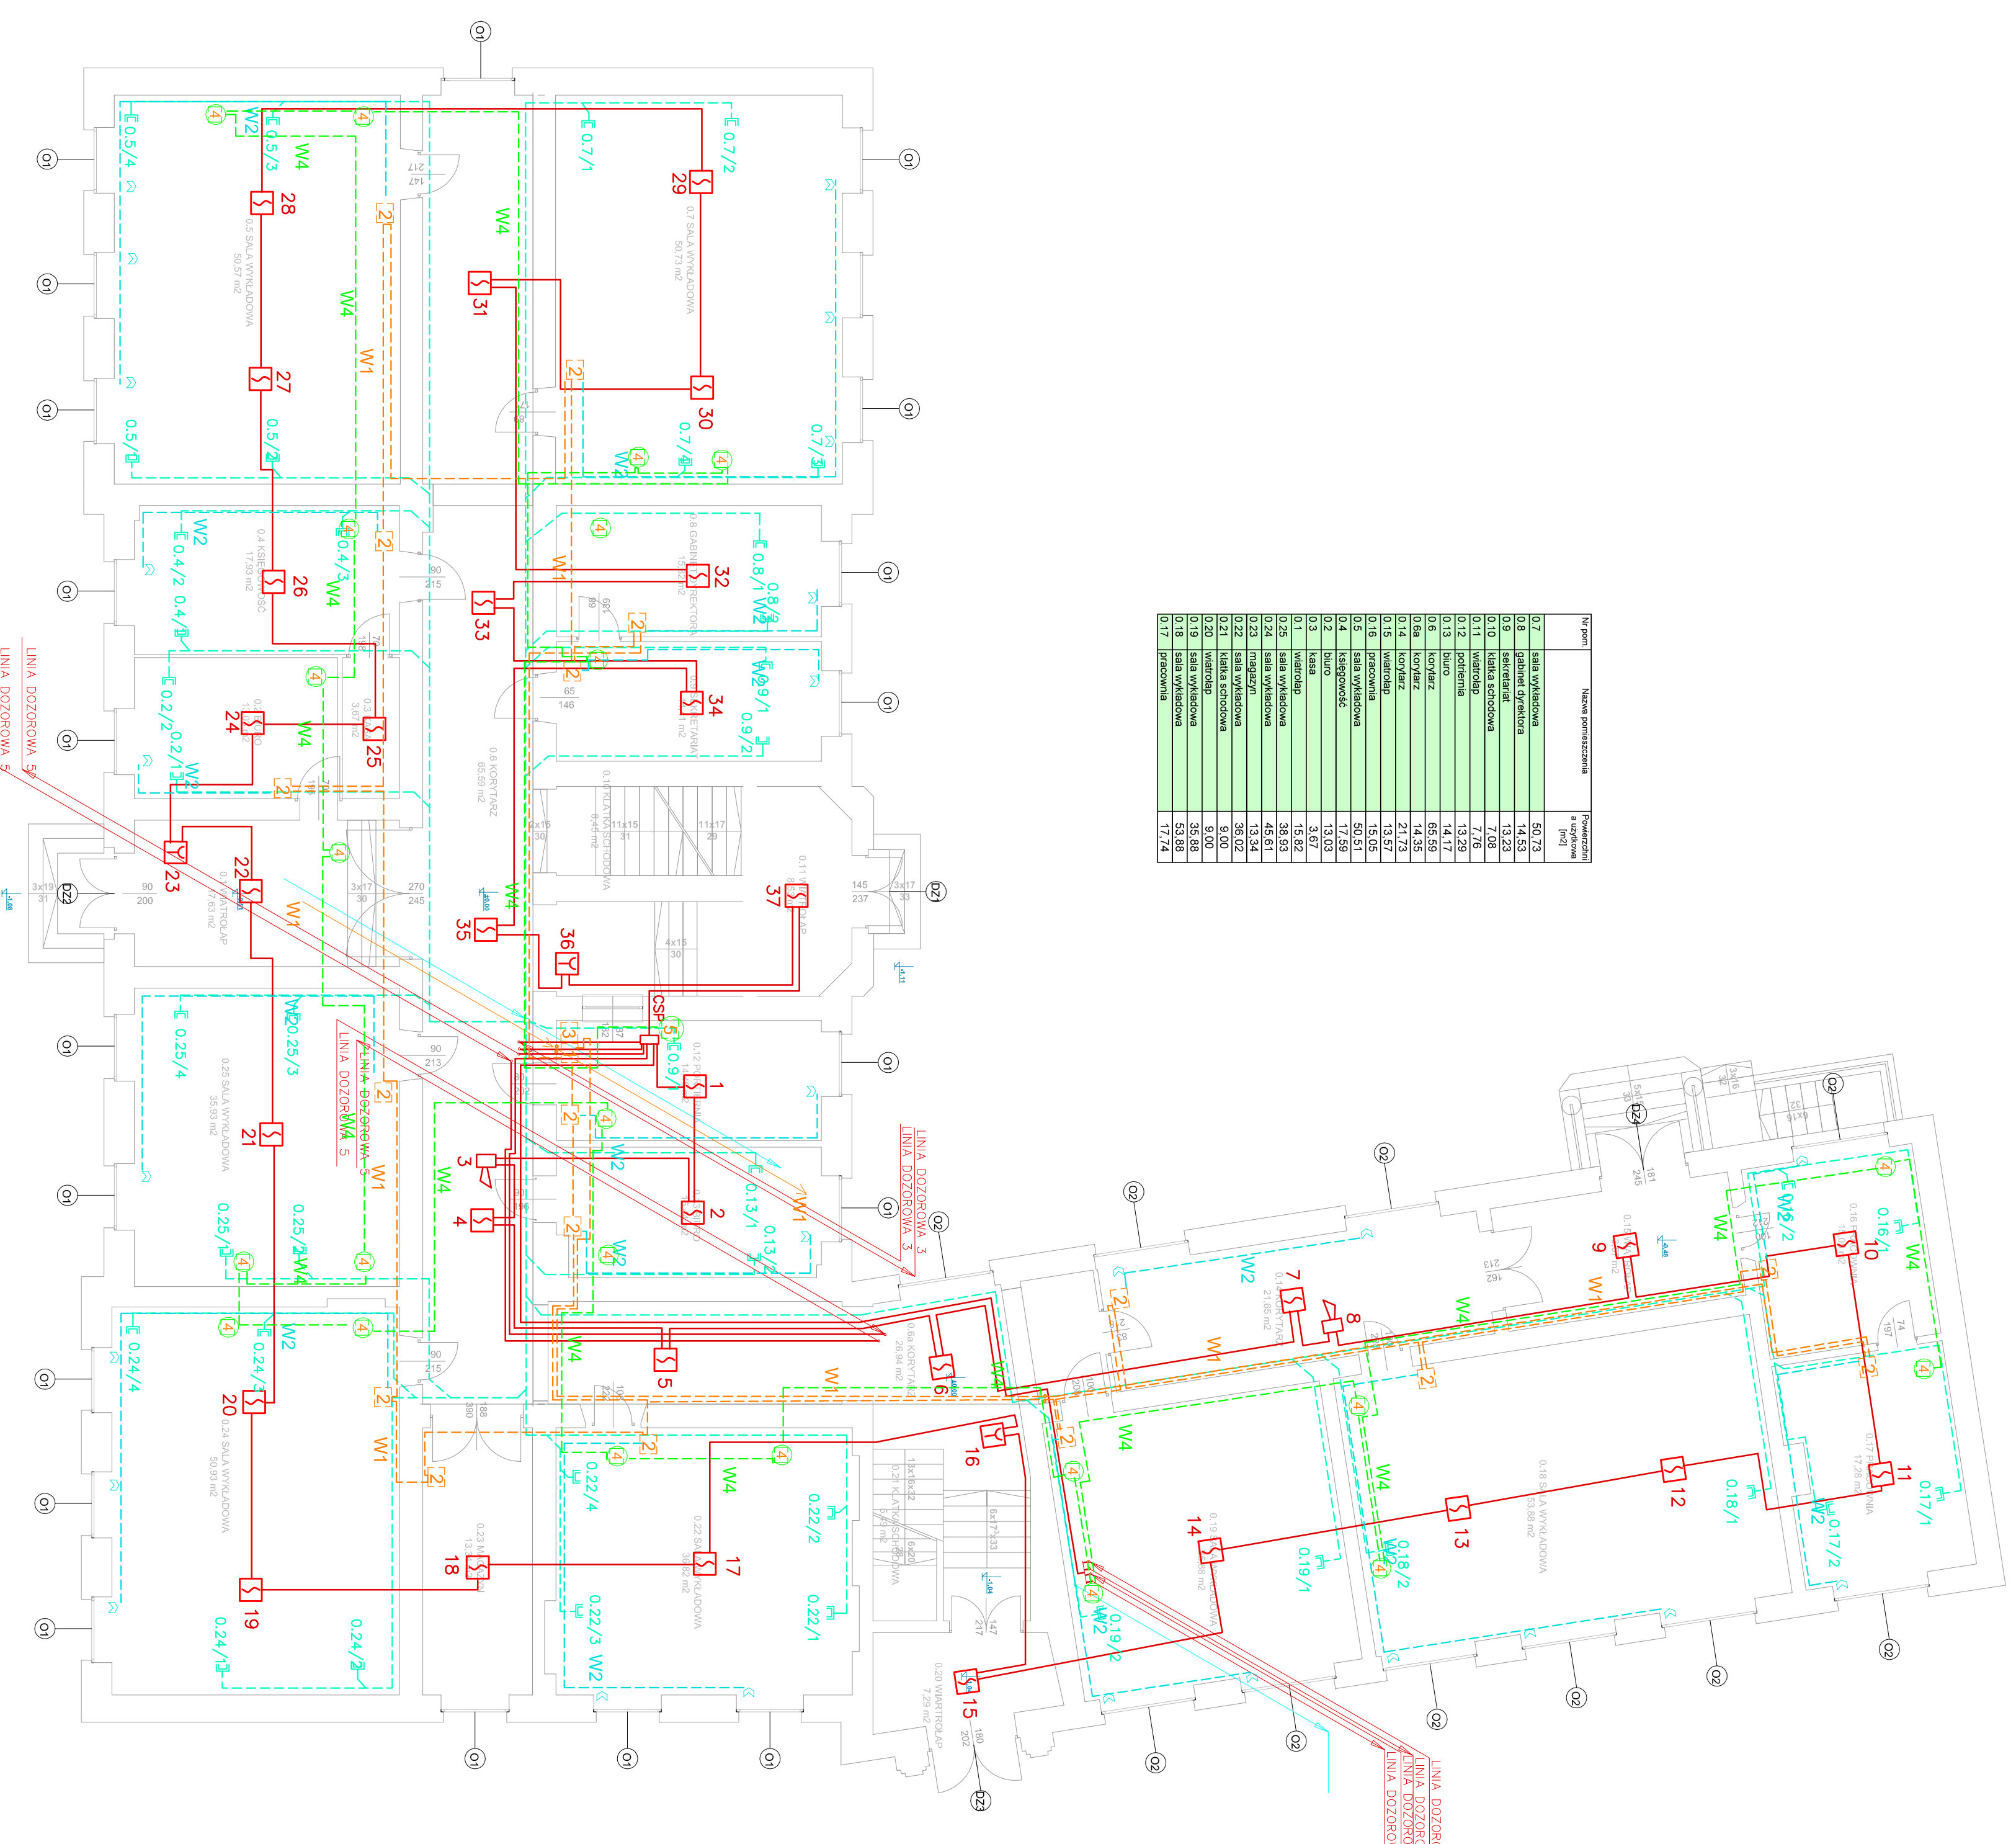

RZUT PARTERU

- 1 - Sterownik systemu zarządzania energią
- 2 - Moduł pomieszczeniowy
- 3 - Panel sterowniczy
- 4 - Słownik zaworu grzejnika lub grupa owadów
- 5 - Słownik zaworu komunikacyjna
- 6 - Słownik zarządzania energią
- 7 - Słownik komunikacyjny
- 8 - Słownik komunikacyjny
- 9 - Słownik komunikacyjny
- 10 - Słownik komunikacyjny
- 11 - Słownik komunikacyjny
- 12 - Słownik komunikacyjny
- 13 - Słownik komunikacyjny
- 14 - Słownik komunikacyjny
- 15 - Słownik komunikacyjny
- 16 - Słownik komunikacyjny
- 17 - Słownik komunikacyjny
- 18 - Słownik komunikacyjny
- 19 - Słownik komunikacyjny
- 20 - Słownik komunikacyjny
- 21 - Słownik komunikacyjny
- 22 - Słownik komunikacyjny
- 23 - Słownik komunikacyjny
- 24 - Słownik komunikacyjny
- 25 - Słownik komunikacyjny
- 26 - Słownik komunikacyjny
- 27 - Słownik komunikacyjny
- 28 - Słownik komunikacyjny
- 29 - Słownik komunikacyjny
- 30 - Słownik komunikacyjny
- 31 - Słownik komunikacyjny
- 32 - Słownik komunikacyjny
- 33 - Słownik komunikacyjny
- 34 - Słownik komunikacyjny
- 35 - Słownik komunikacyjny
- 36 - Słownik komunikacyjny
- 37 - Słownik komunikacyjny

Linie dozwolone przewodzić prądami 11kV/10kV/12kV/0,8
Linie dozwolone przewodzić prądami 11kV/10kV/12kV/0,8
Linie dozwolone przewodzić prądami 11kV/10kV/12kV/0,8

WIELKOPOLSKIE SZKOLENIA ZAWODOWE
CENTRUM KSZTAŁCENIA ZAWODOWEGO I
USTAWICZNEGO

KELVIN
PRZEDSIĘWZIĘCIE INŻYNIERSKIE KELVIN SP. Z O.O.
ul. Piłsudskiego 13, 63-200 Kalisz

PROJEKT WYKONAWCZY BRANŻA INSTALACJE ELEKTRYCZNE

Projektant: **EL Technika Automatyki**

Wielkość: 1:100

Strona: 1/27