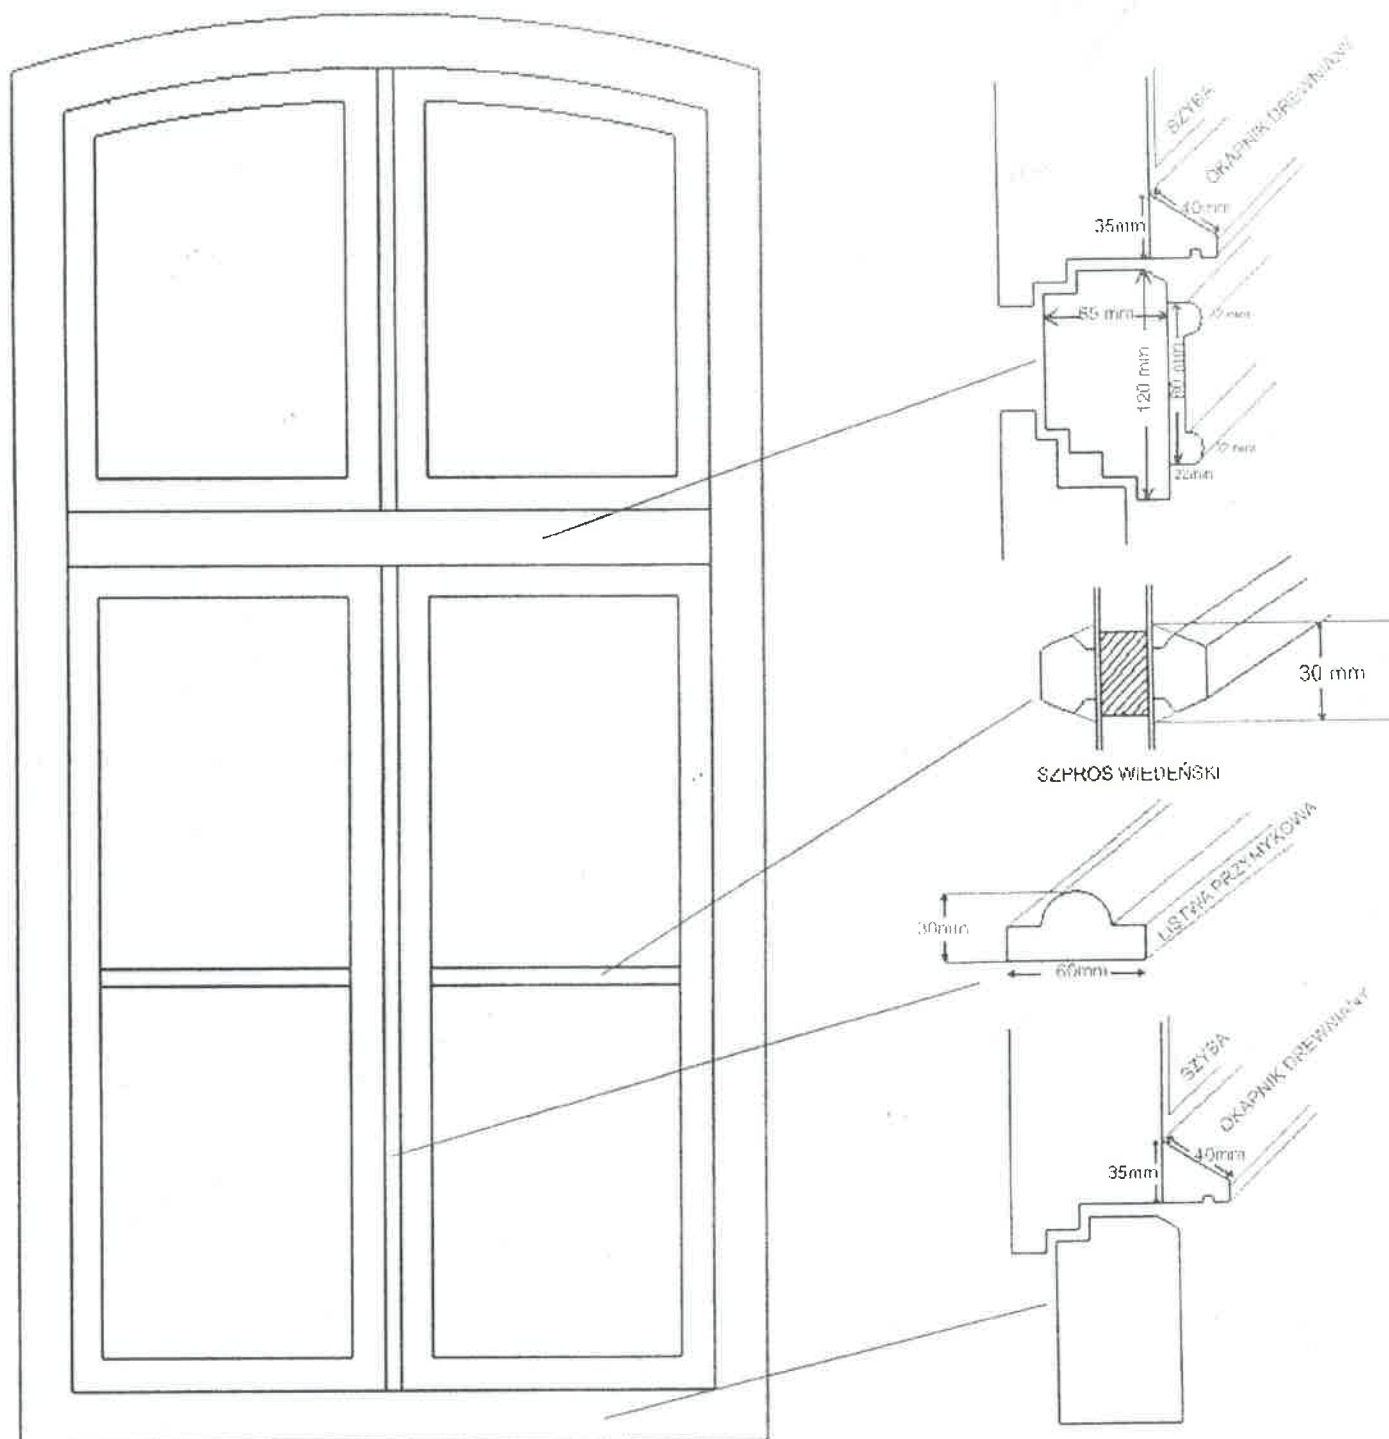

SCHEMAT OKNA ŁUKOWEGO O WYM 120CM X 245CM

01

STOLARSTWO MIKOŁAJCZAK
Andrzej Mikołajczak
 62-220 Niechanowo, ul. Kolejowa 2
 tel./fax. 611 427-25-13
 NIP 784-155-72-94 REGON 631193157

STOLARSTWO MIKOŁAJCZAK, NIECHANOWO, UL. KOLEJOWA 2