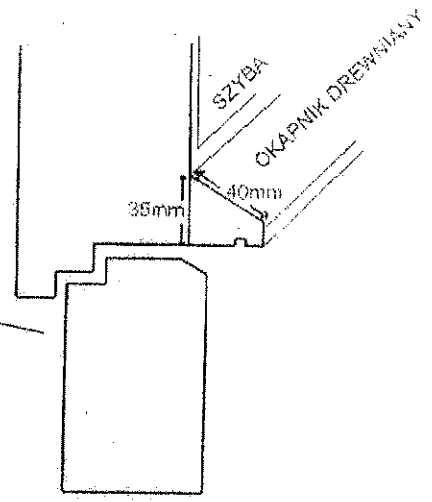

SCHEMAT OKNA ŁUKOWEGO O WYM. 120CM X 156CM

06

STOLARSTWO MIKOŁAJCZAK NIECHANOWO, UL. KOLEJOWA 2

STOLARSTWO MIKOŁAJCZAK  
Andrzej Mikołajczak  
62-220 Niechanowo, ul. Kolejowa 2  
tel./fax. 61/ 427-25-13  
NIP 784-155-72-94 REGON 631193157