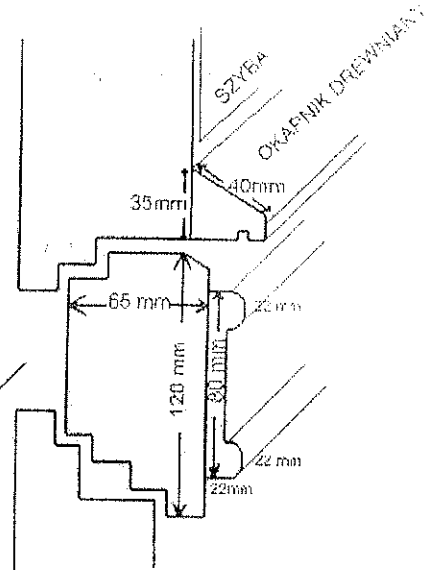

SCHEMAT OKNA ŁUKOWEGO O WYM. 120CM X 156CM

06

STOLARSTWO MIKOŁAJCZAK NIECHANOWO, UL. KOLEJOWA 2

STOLARSTWO MIKOŁAJCZAK  
Andrzej Mikołajczak  
62-220 Niechanowo, ul. Kolejowa 2  
tel./fax. 61/ 427-25-13  
NIP 784-155-72-94 REGON 631193157