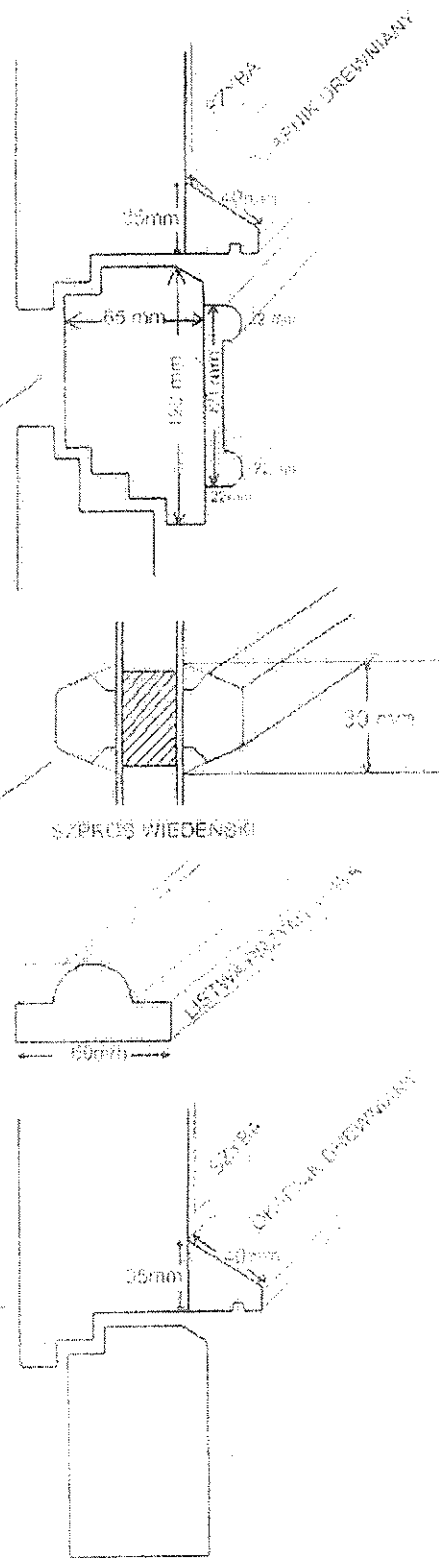

SCHEMAT OKNA ŁUKOWEGO O WYM. 123CM X 245CM

01

STOLARSTWO MIKOŁAJCZAK
 Andrzej Mikołajczak
 E2-226 Niechanowo, ul. Kółowa 2
 tel./fax: 61/427-25-79
 NIP 154-135-73-90 REGON 14111157